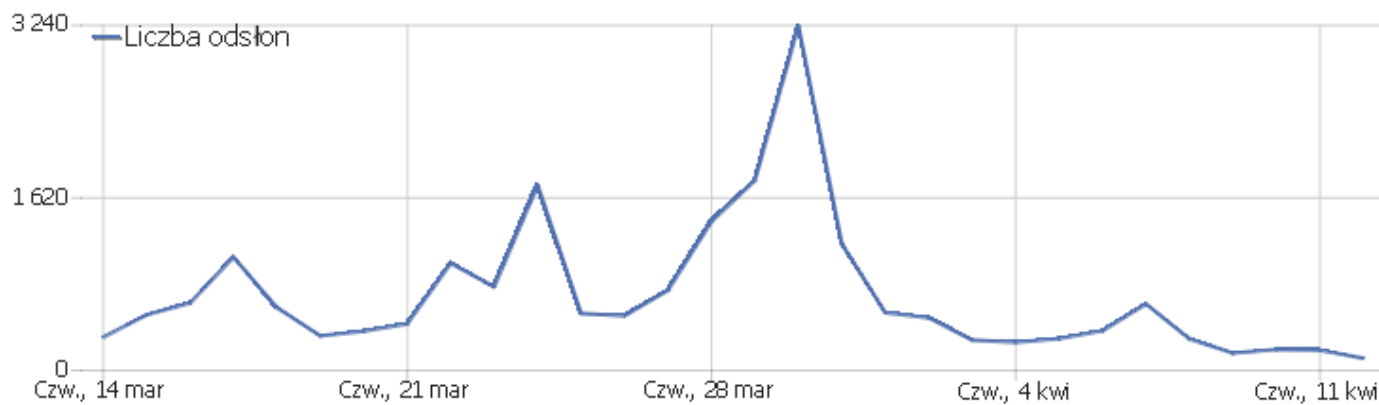

Aktywności - Główne wskaźniki

Nazwa	Parametr
Liczba odsłon	115
Unikalne odsłony	88
Pobrania	0
Pobrania bez powtórzeń	0
Linki zewnętrzne	11
Unikalne linki zewnętrzne	11
Wyszukiwania	0
Unikalne słowa kluczowe	0