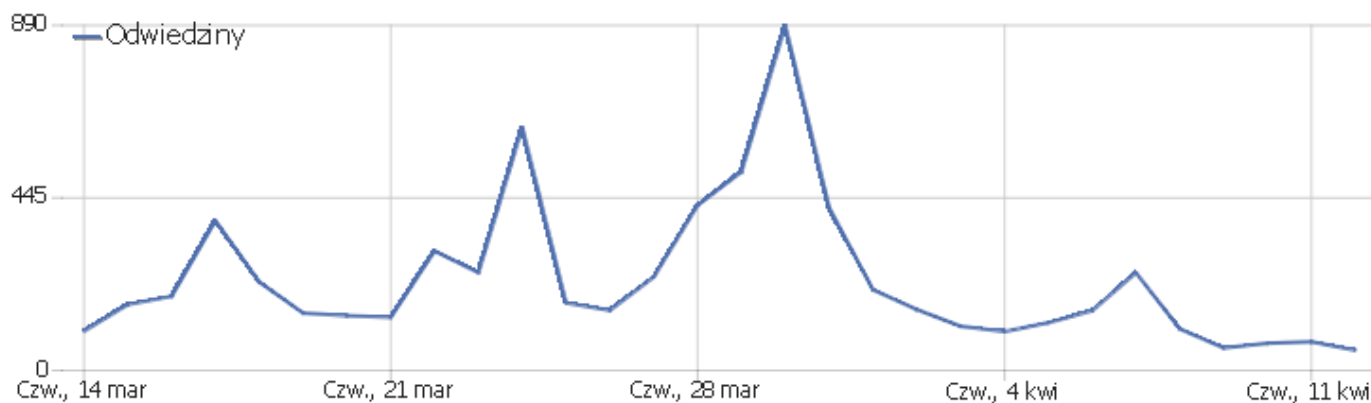

Parafia

Zakres dat: Piątek, 12 kwietnia 2024

Dzienne zestawienie oglądalności strony Parafii Maryi Matki
Kościoła w Sulejówku

Podsumowanie odwiedzin

Nazwa	Parametr
Liczba niepowtarzających się użytkowników	47
Odwiedziny	52
Aktywność	126
Maksymalna liczba działań podczas jednej wizyty	9
Ilość akcji przypadających na wizytę	2
Średni czas pobytu na stronie (w sekundach)	00:01:38
Współczynnik rezygnacji	40%

Kraj

Kraj	Odwiedziny	Liczba niepowtarzających się użytkowników w	Aktywność	Ilość akcji przypadających na wizytę	Średni czas w serwisie	Współczynnik rezygnacji	Przychody
 Polska	50	45	123	3	00:01:41	40%	0 zł
 Belgia	1	1	2	2	00:00:37	0%	0 zł
 Stany Zjednoczone	1	1	1	1	00:00:00	100%	0 zł